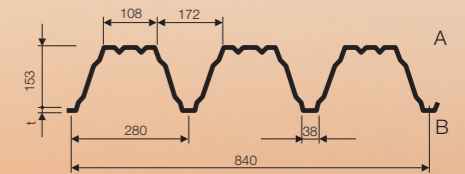

FischerTRAPEZ