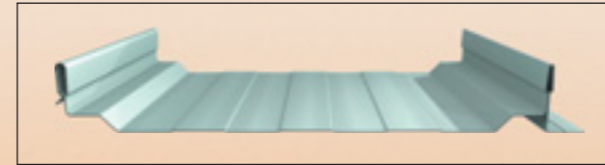

## Schlömer Dormagen

Beschichtung:  
Aluzink

Das Dachelement ist durch sein gut durchdachtes Klip-System sehr schnell und einfach zu verlegen. Keine Zusatzkosten für Zubehör oder Spezialwerkzeug.

Eine relevante Lösung für jegliche Art der Dachneudeckung und Dachsanierung bei Industrie-, Gewerbe- und Wohnungsbau.