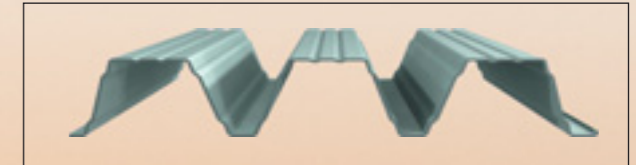

FischerTRAPEZ